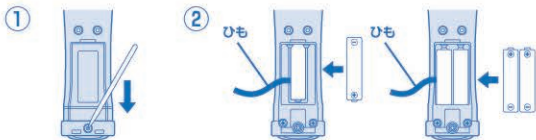

③電池ぶたを戻します。

電池ぶたの突起と本体のミゾに合わせ、スライドさせて閉じます。

※電池を取り出す際はひもを引く事で取り出す事ができます。※ひもは強く引くと破損する事がります。

使い方

- ①スイッチのON/OFF …スイッチAを長押しする事でON/OFFができます。
- ②カラーチェンジ…スイッチAを押すと下記の色順に進み、スイッチBを押すと色順が逆戻りします。

- ① RED → ② BLUE
2. → ③ YELLOW
3. → ④ GREEN
4. → ⑤ PURPLE
5. → ⑥ GOLD
6. → ⑦ WHITE