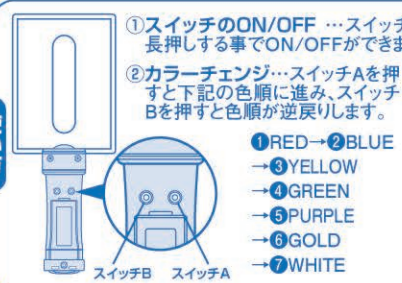

<ドリフェス!カード(別売り)を入れる際の注意> ※2枚以上のドリフェス!カード(別売り)を差し込まないでください。折れたりキズがつく恐れがあります。※DCDドリフェス!カードのサイズは未対応となります。ご了承ください。※外れないよう、奥まで差し込んで入れてください。その際、ドリフェス!カード隔(※)に多少のキズがつく場合がございます。あらかじめご了承ください。

751293-240469

●本体:ABS、PC/ひも:ポリエステル

発売元 株式会社バンダイ

東京都台東区駒形1-4-8 〒111-8081